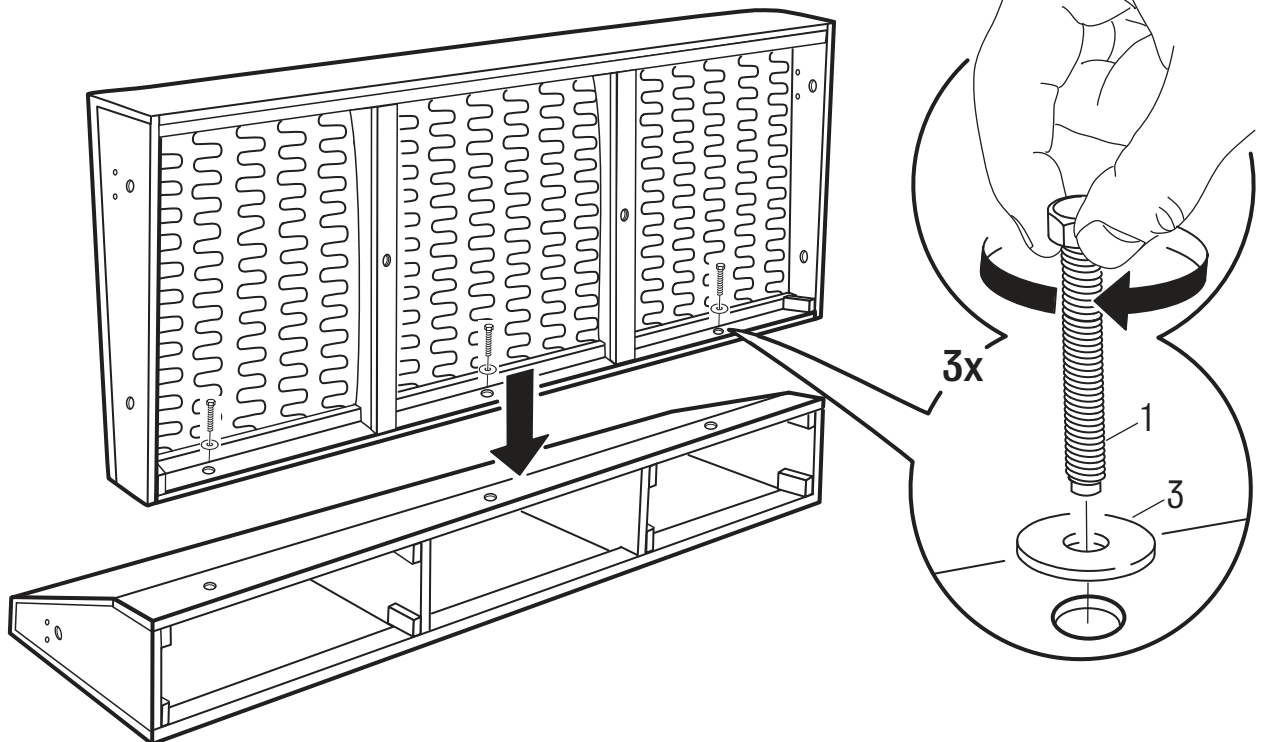

# Du behöver

ca 0,5 timmar

2 personer

Har du frågor om monteringen av dina möbler?

Hör av dig till din Mio-butik eller ring till vår kundservice 020 66 44 00

**1**

2

3