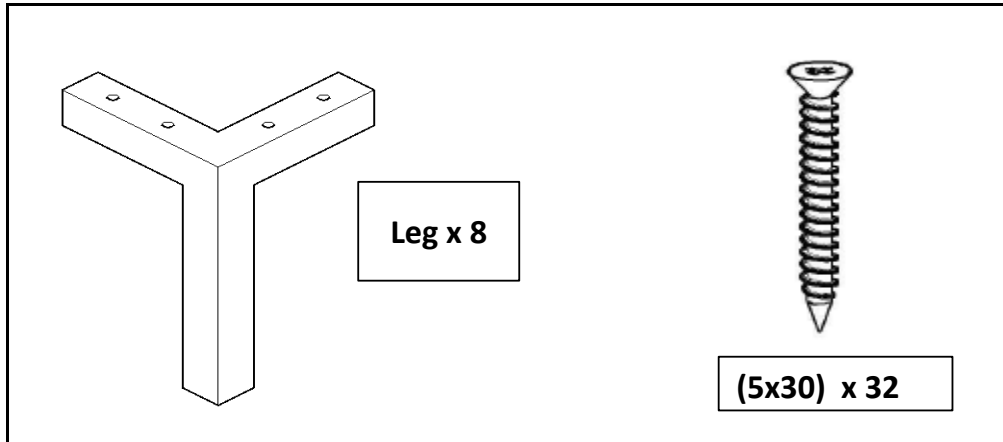

Ingående delar