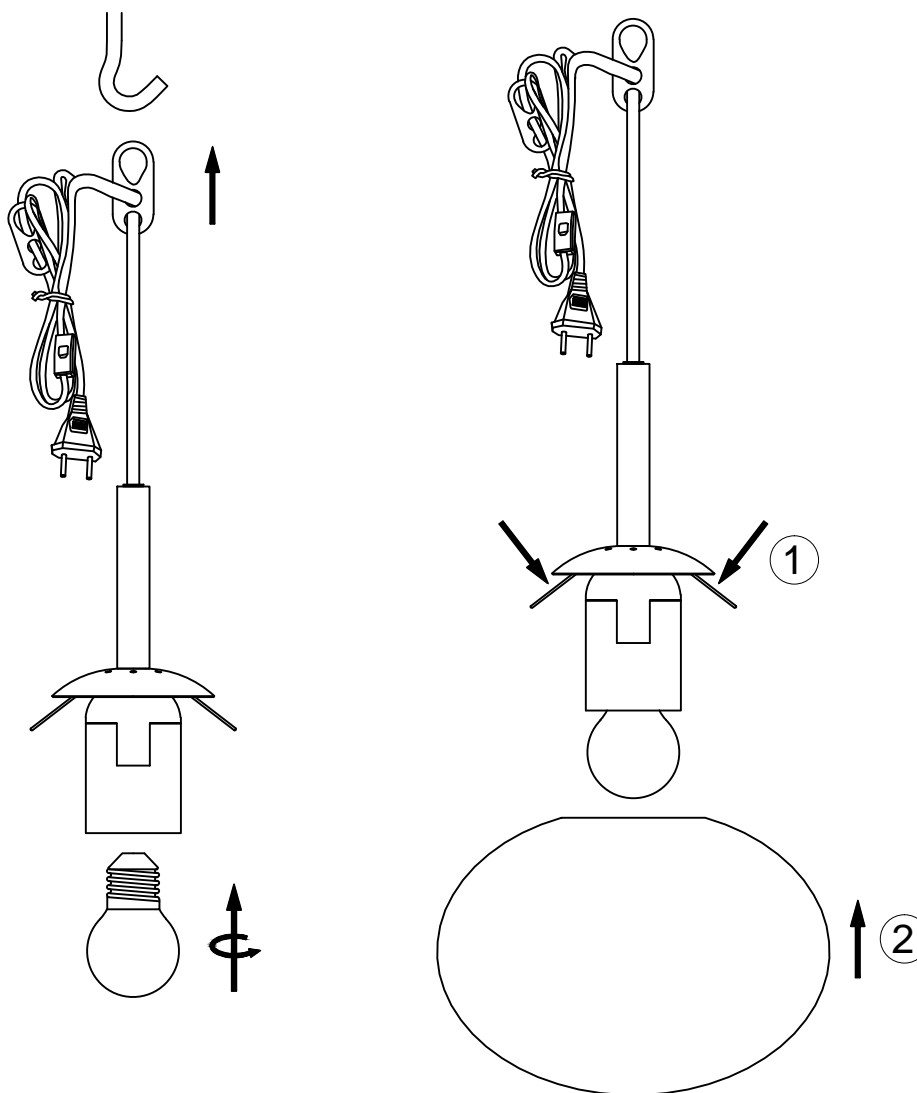

CLAIRE

18-9-6

Monteringsanvisning / Assembly instruction

MiO