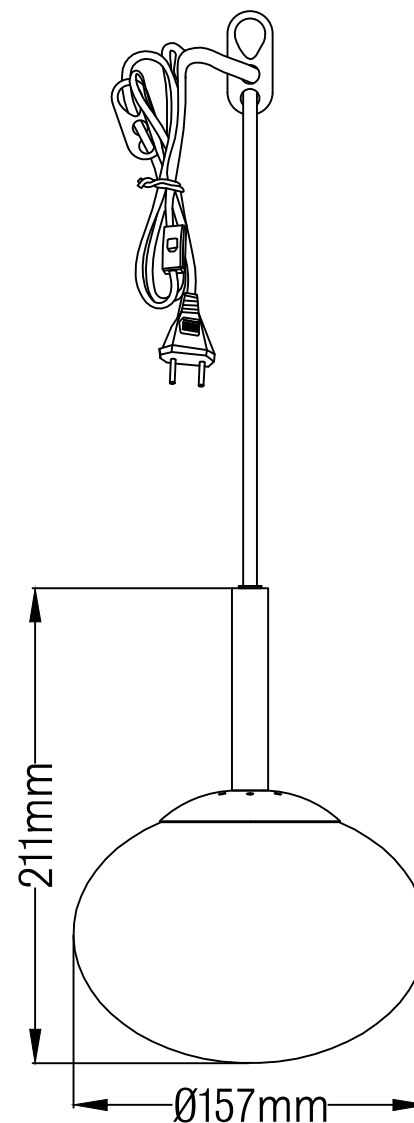

1. Assemble the lamp according to the drawing.
2. Never change or modify the product. The external flexible cable and cord for this product are not replaceable. If the cable or cord is damaged the product shall be discarded.

Specifications

Model No: M1850237/M1850235 /M1850233

Voltage: 220-240V~50HZ

MAX Power: E27 MAX 6W LED

For in door use only

For dry and clean indoor environment

Don't throw the article into normal domestic waste but hand it in for recycling. In this way you have a big hand in environmental protection. Please ask your local government for next staging area.

Monteringsinstruktion

1. Montera lampan efter skissen. Sladden kan förkortas om så önskas.
2. Anslutningskabeln och sladden till denna produkt är ej utbytbara. Om kabeln eller sladden skadas skall armaturen kasseras.

Specifikationer

Modell Nr: M1850237/M1850235 /M1850233

Spänning: 220-240V~50HZ

MAX Effekt: E27 MAX 6W LED

Endast för inomhusbruk.

För rena och torra inomhusmiljöer.

Produkten ska inte slängas med vanligt hushållsavfall utan lämnas in för återvinning. På detta sätt bidrar du till att skydda miljön. Fråga dina lokala myndigheter för närmaste samlingsplats.