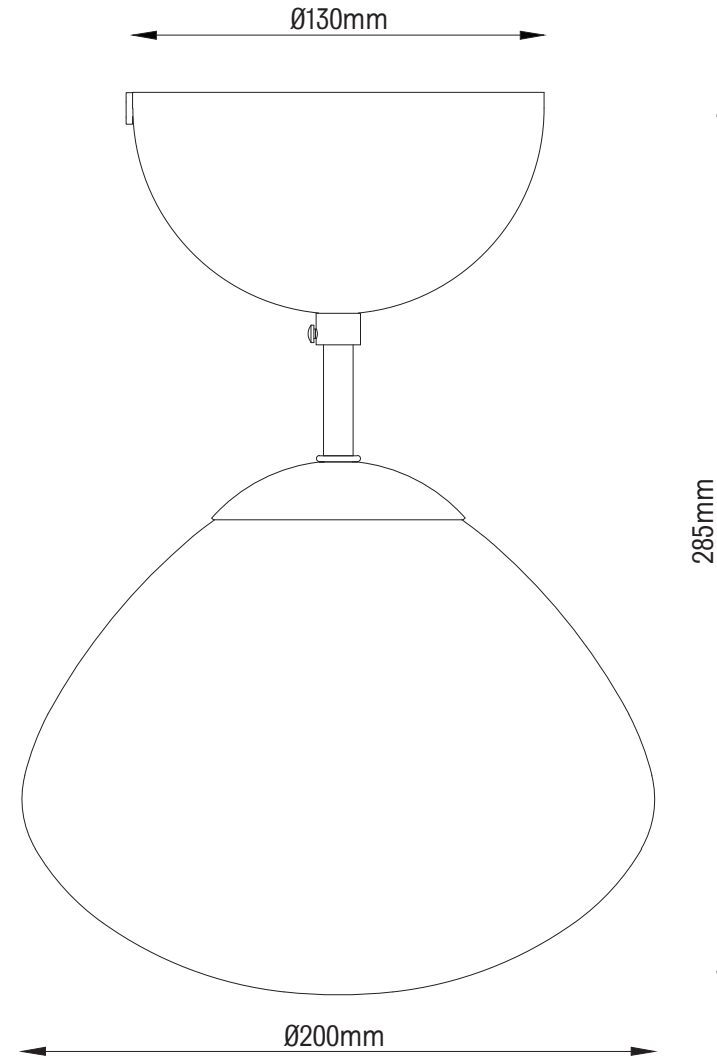

### Specifikationer

Modell Nr: M2463229

Spänning: 230V~ 50Hz

MAX Effekt: E14 MAX 40W

Endast för inomhusbruk.

För rena och torra inomhusmiljöer.

Produkten ska inte slängas med vanligt hushållsavfall utan lämnas in för återvinning. På detta sätt bidrar du till att skydda miljön. Fråga dina lokala myndigheter för närmaste samlingsplats.