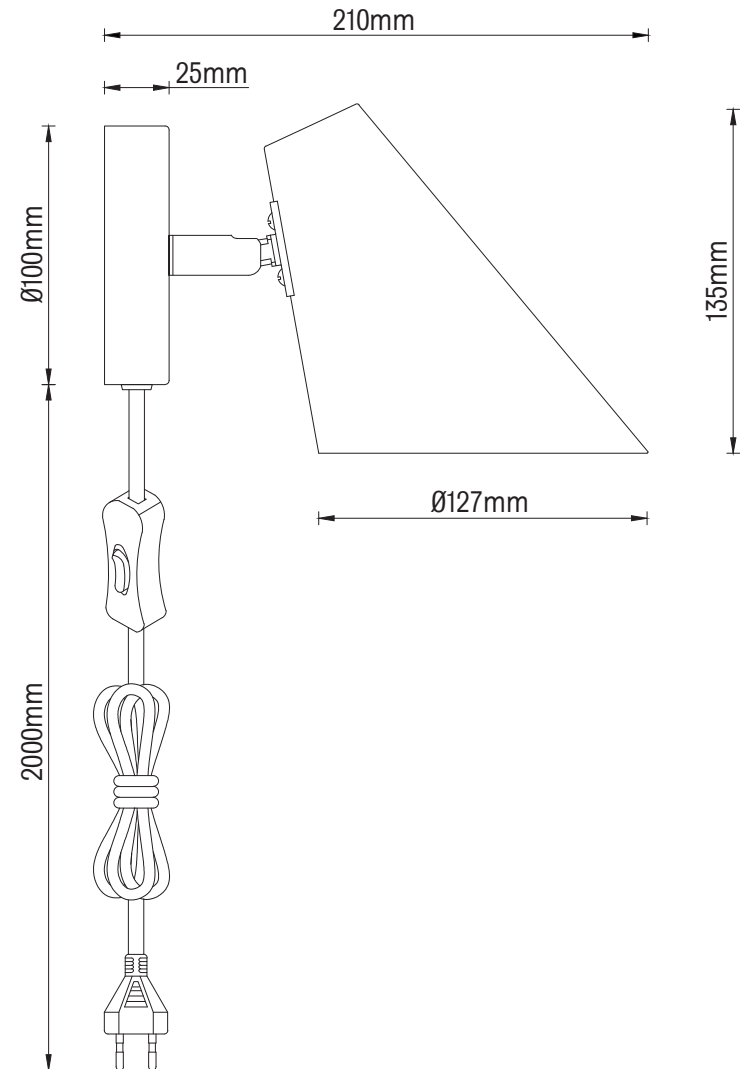

Monteringsinstruktion

1. Montera lampan efter skissen. Vrid varsamt på rördelarna så att inte sladden tvinnas.
2. Försök aldrig modifiera eller ändra produkten. Om armaturens kabel skulle skadas eller om armaturen inte fungerar som den ska, ska dessa komponenter kontrolleras / bytas av tillverkaren eller av tillverkaren utsedd person.

Specifikationer

Modell Nr: M2455033, M2455034

Spänning: 230V~ 50Hz

MAX Effekt: E14 MAX 15W

Endast för inomhusbruk.

För rena och torra inomhusmiljöer.

Produkten ska inte slängas med vanligt hushållsavfall utan lämnas in för återvinning. På detta sätt bidrar du till att skydda miljön. Fråga dina lokala myndigheter för närmaste samlingsplats.