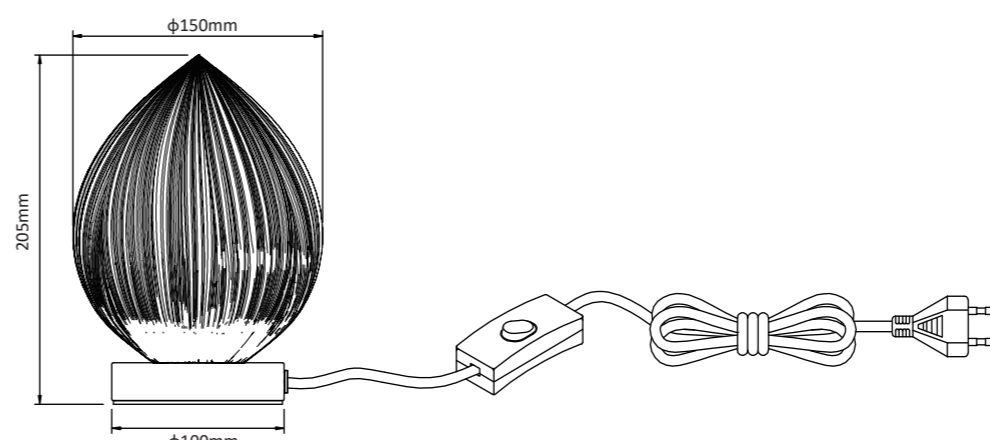

25.4x19cm, 70克, 双面印黑

MALOU

2025/9/11

Bordslampa

Läs bruksanvisningen noga innan användning och spara den för senare tillfälle.

Allmänna säkerhetsföreskrifter

Denna armatur är endast avsedd att användas inomhus och för torra och rena miljöer (IP20). Den får inte komma i kontakt med vatten, fukt eller annan vätska.

Vid rengöring skall endast en torr trasa användas. Använd aldrig lösningsmedel eller andra vätskor vid rengöring av de elektriska delarna.

Ljuskällan kan bli mycket varm. Dra ut kabeln och låt ljuskällan kylas innan byte.

Monteringsinstruktion

1. Montera lampan efter skissen.
2. Försök aldrig modifiera eller ändra produkten. Anslutningskabeln och sladden till denna produkt är ej utbytbara. Om kabeln eller sladden skadas skall armaturen kasseras.

Specifikationer

Modell Nr: M2464999
Spänning: 230V
Effekt: MAX 1x5W E14

Endast för inomhusbruk.

För rena och torra inomhusmiljöer.

Produkten ska inte slängas med vanligt hushållsavfall utan lämnas in för återvinning. På detta sätt bidrar du till att skydda miljön. Fråga dina lokala myndigheter för närmaste samlingsplats.