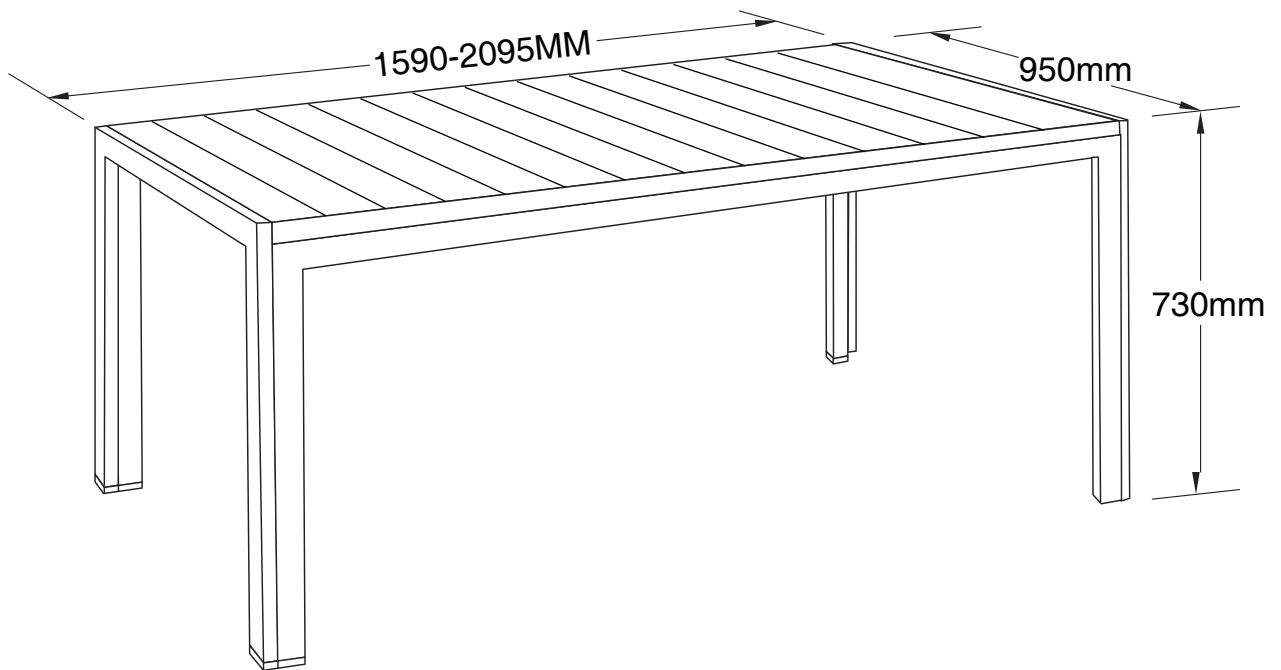

VALLETTA

Du behöver

ca 20 minuter

2 personer

Lägg din produkt på ett mjukt underlag när du monterar

Har du frågor om monteringen av dina möbler?

Hör av dig till din Mio-butik eller ring till vår kundservice 020 66 44 00

Ingående delar

	QTY	mm
A	2	720X928
B	2	720X1542
C	2	950X795
D	1	950X500
E	2	30X7X881

#1

#2

#3

#4

#5

Nr	QTY	mm
#1	20	M6X15
#2	8	M6X60
#3	24	M6
#4	1	M6
#5	8	M6