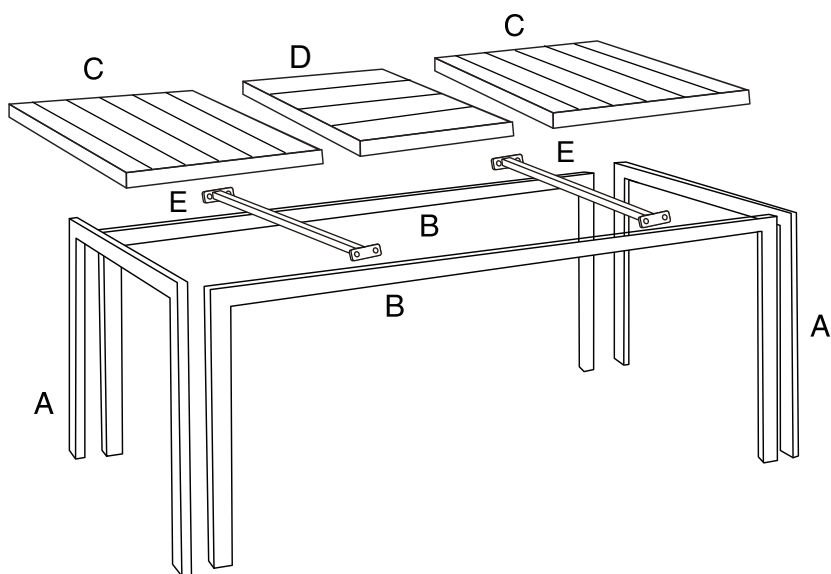

VALLETTA

Du behöver

ca 20 minuter

2 personer

Lägg din produkt på ett mjukt underlag när du monterar

Har du frågor om monteringen av dina möbler?

Hör av dig till din Mio-butik eller ring till vår kundservice 020 66 44 00

Ingående delar

	QTY	mm
A	2	720X928
B	2	720X1542
C	2	950X795
D	1	950X500
E	2	30X7X881

#1

#2

#3

#4

#5

Nr	QTY	mm
#1	20	M6X15
#2	8	M6X60
#3	24	M6
#4	1	M6
#5	8	M6