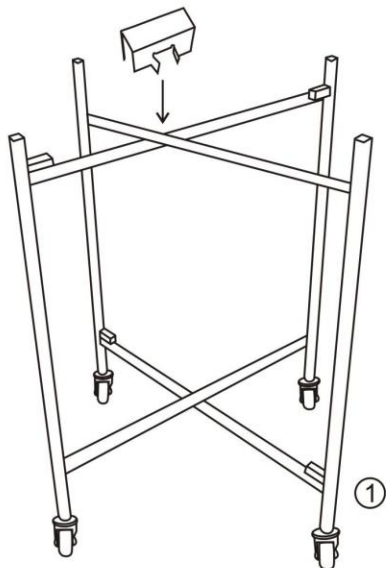

210*285 MM

MAIA

Monteringsanvisning

MIO