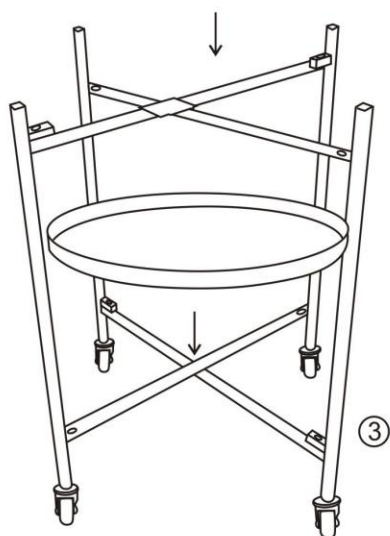

210*285 MM

MAIA

Monteringsanvisning

MIO