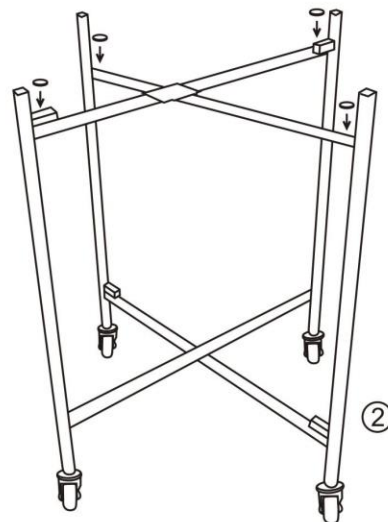

210*285 MM

MAIA

Monteringsanvisning

MIO